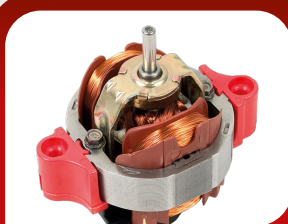

## ► **Caratteristiche:**

6 regolazioni temperatura/velocità  
Pulsante aria fredda  
Motore made in Italy PRO AC  
2.8 m cavo extra flessibile  
2 bocchette con effetto Venturi (*classic 60mm + OAS 75 mm*)

► **Optional:** Bocchetta OAS PLUS 90mm - Diffusore 15 dita

<b>Prestazioni:</b>	<b>EV1 H</b>	<b>EV1 R</b>
Potenza (230-240V):	<b>1900-2100 W</b>	<b>2100-2300 W</b>
Peso:	<b>578 g</b>	<b>591 g</b>
Velocità aria (con bocchetta):	<b>142 km/h</b>	<b>147 km/h</b>
Pressione:	<b>36 mmH<sub>2</sub>O</b>	<b>43 mmH<sub>2</sub>O</b>
Portata:	<b>1.150 L/min</b>	<b>1.250 L/min</b>
RPM (velocità motore)	<b>17.000 rpm</b>	<b>19.000 rpm</b>

► **Gamma  
colore:**

Interruttori temperatura e  
velocità + colpo aria fredda

Motore PRO AC  
fabbricato in Italia

Optional Bocchetta OAS  
PLUS 90mm + diffusore