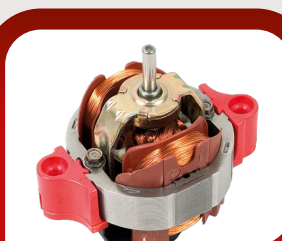

ne³.

coifin
O.R. Italian Line
Professional high quality - Italian hairdryers

► **Caratteristiche:**

6 regolazioni temperatura/velocità
Motore made in Italy PRO AC
2.8 m cavo extra flessibile
2 bocchette con effetto Venturi (classic 60mm + OAS 75 mm)

► **Optional:** Bocchetta OAS PLUS 90mm - Diffusore 15 dita

Prestazioni:	NE3 H	NE3 R
Potenza (230-240V):	1900-2100 W	2100-2300 W
Peso:	551 g	561 g
Velocità aria (con bocchetta):	144 km/h	155 km/h
Pressione:	46 mmH₂O	54 mmH₂O
Portata:	1.289 L/min	1.455 L/min
RPM (velocità motore)	17.000 rpm	19.000 rpm

► **Gamma colore:**

Interruttori temperatura e velocità

Motore PRO AC
fabbricato in Italia

Optional Bocchetta OAS
PLUS 90mm + diffusore